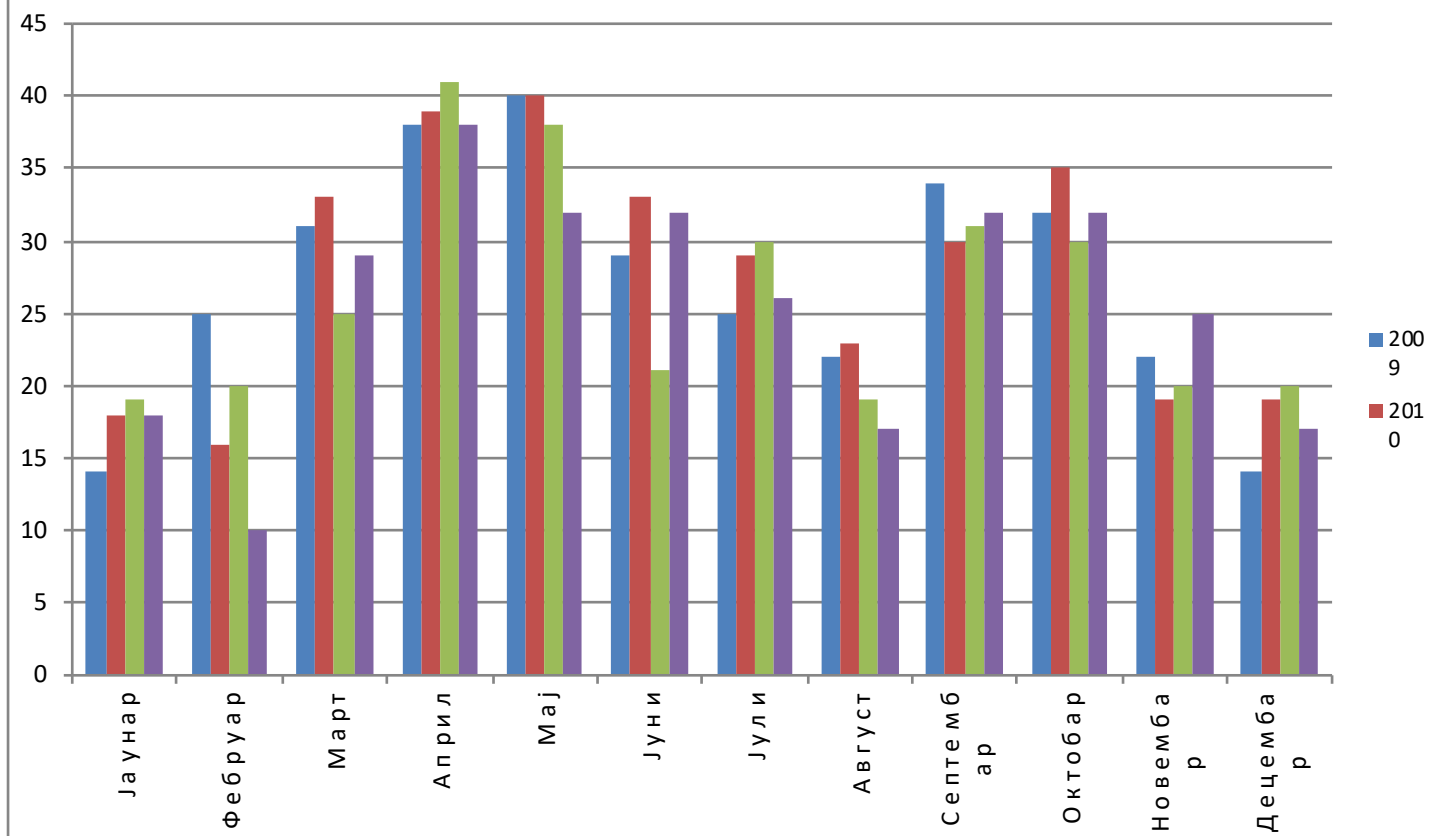

Број учесника на излетима од 2009 до 2012 године по месецима

Број учесника на излетима од 2009 до 2012 године по месецима

Бр.учесника	Column Labels			
Row Labels	2009	2010	2011	2012
Јаунар	405	513	549	500
Фебруар	707	607	783	260
Март	1326	1171	888	964
Април	1162	1592	1610	1280
Мај	1875	1283	1156	1033
Јуни	955	865	603	1049
Јули	672	791	773	664
Август	679	690	575	494
Септембар	1035	1641	1398	1415
Октобар	1083	1176	872	786
Новембар	696	643	511	596
Децембар	558	806	848	519
Grand Total	11153	11778	10566	9560

Број акција 2009-2012

Број акција 2009-2012

Број акција	2009	2010	2011	2012
Row Labels				
Јануар	14	18	19	18
Фебруар	25	16	20	10
Март	31	33	25	29
Април	38	39	41	38
Мај	40	40	38	32
Јуни	29	33	21	32
Јули	25	29	30	26
Август	22	23	19	17
Септембар	34	30	31	32
Октобар	32	35	30	32
Новембар	22	19	20	25
Децембар	14	19	20	17
Grand Total	326	334	314	308