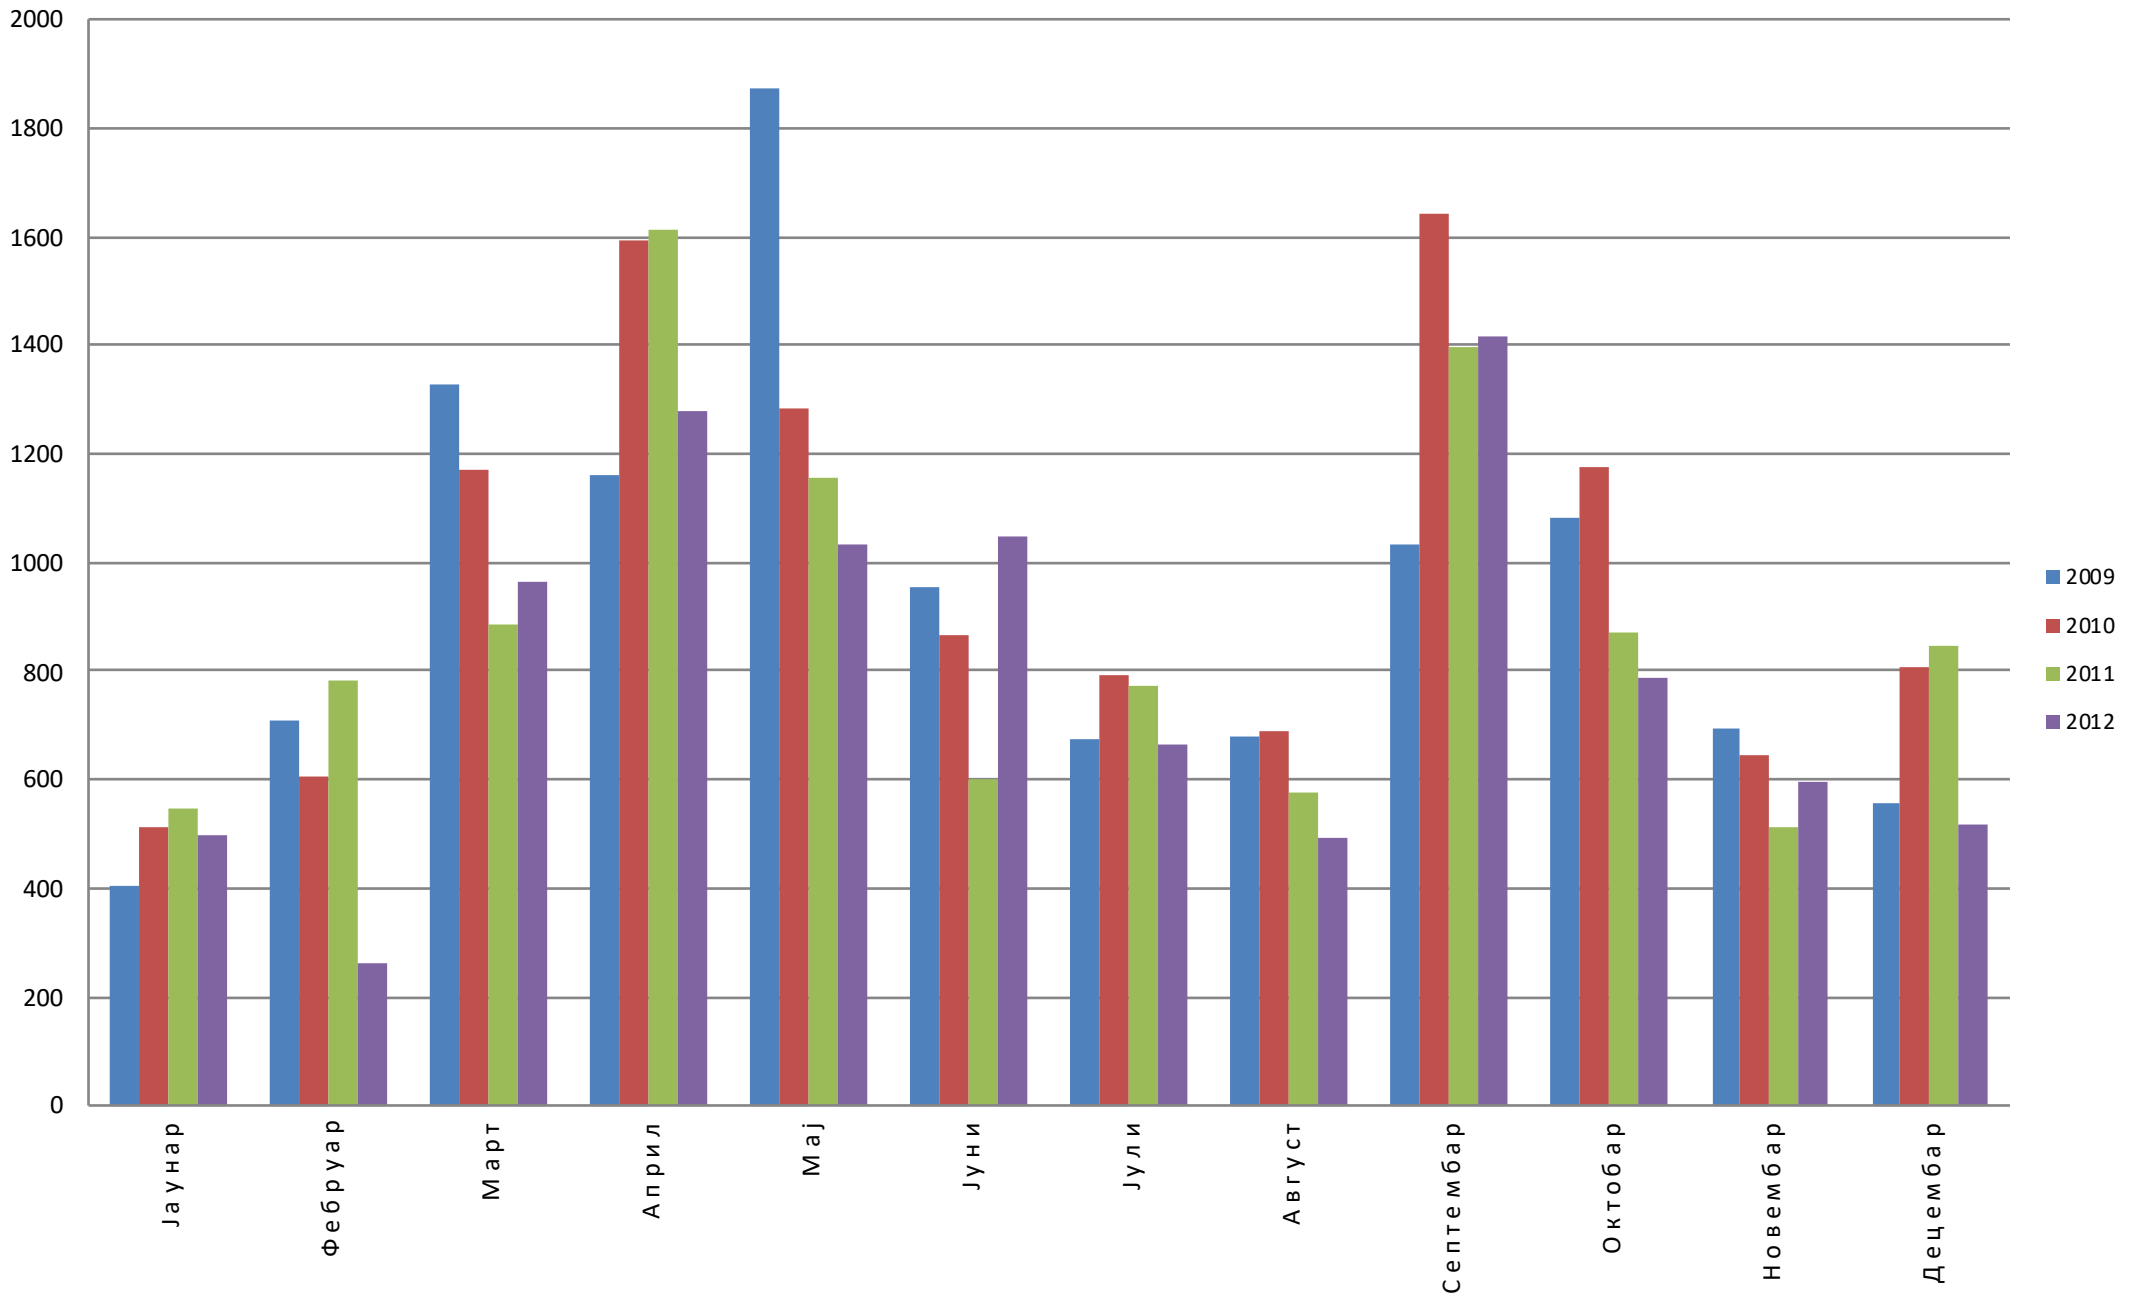

Број учесника на излетима од 2009 до 2012 године по месецима

Број учесника на излетима од 2009 до 2012 године по месецима

Бр.учесника	Column Labels			
Row Labels	2009	2010	2011	2012
Јаунар	405	513	549	500
Фебруар	707	607	783	260
Март	1326	1171	888	964
Април	1162	1592	1610	1280
Мај	1875	1283	1156	1033
Јуни	955	865	603	1049
Јули	672	791	773	664
Август	679	690	575	494
Септембар	1035	1641	1398	1415
Октобар	1083	1176	872	786
Новембар	696	643	511	596
Децембар	558	806	848	519
Grand Total	11153	11778	10566	9560

Број акција 2009-2012

Број акција 2009-2012

Број акција	2009	2010	2011	2012
Row Labels				
Јануар	14	18	19	18
Фебруар	25	16	20	10
Март	31	33	25	29
Април	38	39	41	38
Мај	40	40	38	32
Јуни	29	33	21	32
Јули	25	29	30	26
Август	22	23	19	17
Септембар	34	30	31	32
Октобар	32	35	30	32
Новембар	22	19	20	25
Децембар	14	19	20	17
Grand Total	326	334	314	308